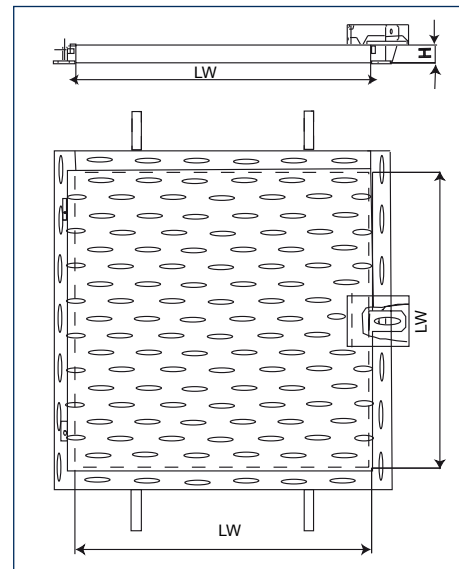

Brunnenschachtabdeckungen quadratisch

Schachtabdeckungen aus Stahl für Brunnen

- ▶ Verzinkt, versperrbar
- ▶ Mit Scharnier
- ▶ Ohne Belüftung
- ▶ Tagwasserdicht

Schachtabdeckungen aus Stahl für Brunnen			
Art. Nr.	Klasse	Lichte Weite	Euro/Stk.
140	A 15 kN	60 x 60 cm	156,50
141	A 15 kN	80 x 80 cm	229,00

▲ Art. Nr. 140 ohne Belüftung

Schachtabdeckungen aus Stahl für Brunnen

- ▶ Verzinkt, versperrbar
- ▶ Mit Scharnier
- ▶ Mit Belüftung
- ▶ Tagwasserdicht

Schachtabdeckungen aus Stahl für Brunnen			
Art. Nr.	Klasse	Lichte Weite	Euro/Stk.
144	A 15 kN	60 x 60 cm	181,90
145	A 15 kN	80 x 80 cm	267,10