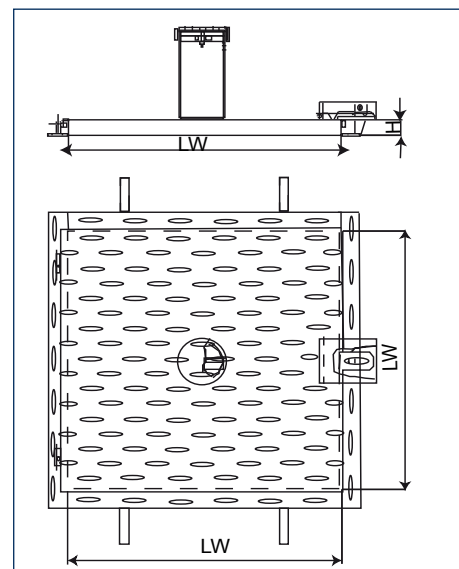

Brunnenschachtabdeckungen quadratisch

Schachtabdeckungen aus Stahl für Brunnen

- ▶ Verzinkt, versperrbar
- ▶ Mit Scharnier
- ▶ Ohne Belüftung
- ▶ Tagwasserdicht

Schachtabdeckungen aus Stahl für Brunnen			
Art. Nr.	Klasse	Lichte Weite	Euro/Stk.
140	A 15 kN	60 x 60 cm	156,50
141	A 15 kN	80 x 80 cm	229,00

▲ Art. Nr. 140 ohne Belüftung

Schachtabdeckungen aus Stahl für Brunnen

- ▶ Verzinkt, versperrbar
- ▶ Mit Scharnier
- ▶ Mit Belüftung
- ▶ Tagwasserdicht

Schachtabdeckungen aus Stahl für Brunnen			
Art. Nr.	Klasse	Lichte Weite	Euro/Stk.
144	A 15 kN	60 x 60 cm	181,90
145	A 15 kN	80 x 80 cm	267,10